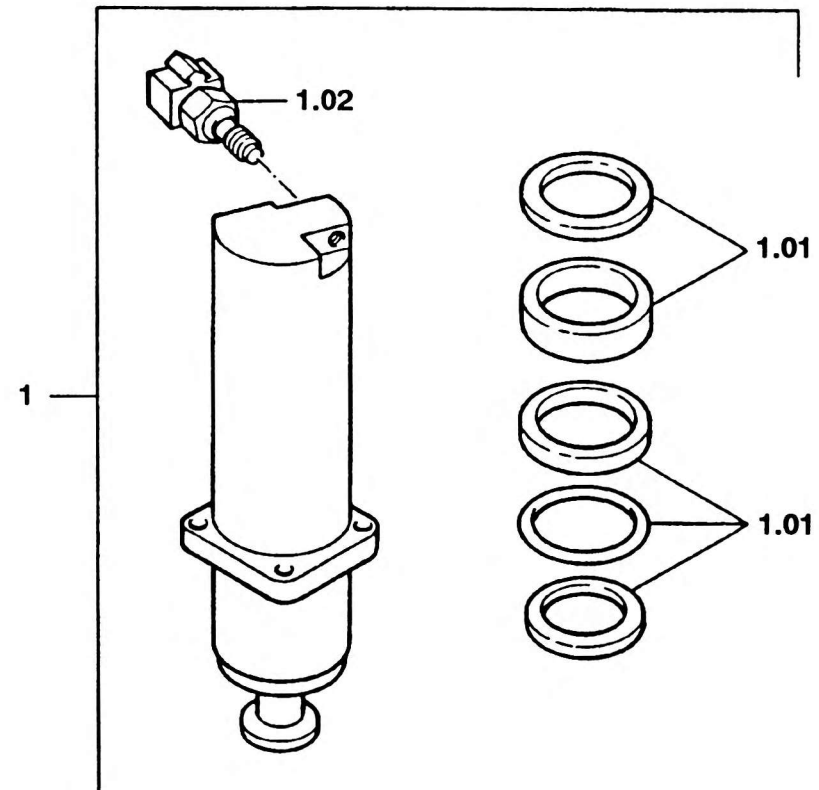

ABSTUETZZYLINDER  
OUTRIGGER CYLINDER

BILDТАFЕL  
PICTORIAL DISPLAY

KMK 4080  
BE 540  
G 781

09.91

1922661-ETL

1/1

A10\_064